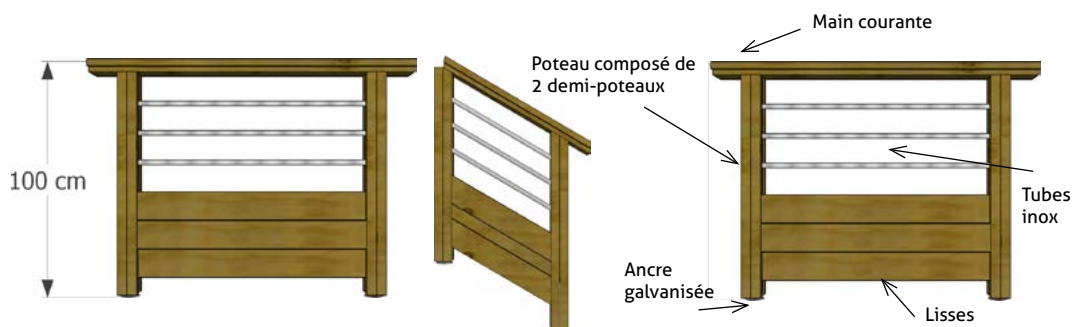

PIN		DOUGLAS		ACCOYA®		IPÉ	
	ref	prix ml	ref	prix ml	ref	prix ml	ref	prix ml
Droit	GK111	133,17 €	GD111	155,02 €	GA131	203,49 €	GK211	228,89 €
Rampant	GK112	149,82 €	GD112	170,63 €	GA132	228,33 €	GK212	253,86 €

Tous nos garde-corps sont conformes aux normes françaises - Prix indiqué pour le modèle en apposition, plus-value pour fixation en applique de 6,85 € / Ml