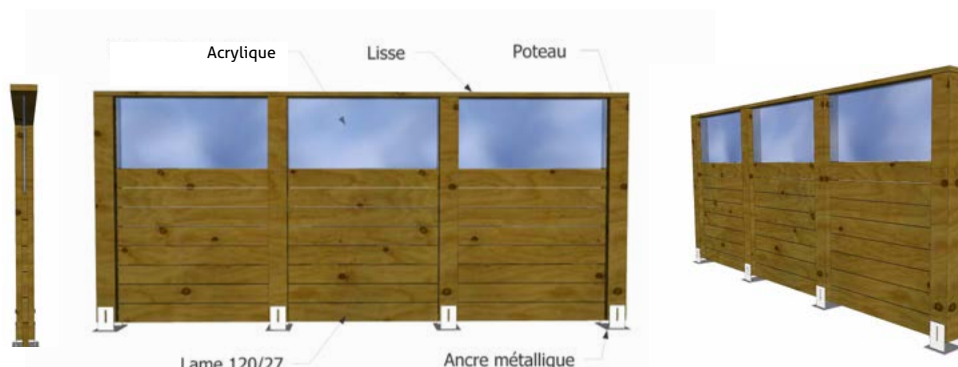

Tyson

LE PARE-VUE COMPREND :

- Ensemble des bois autoclave classe IV
- Poteaux
- Ancrage métallique galvanisé
- Renfort fournis pour une hauteur de >1,60 m

Hauteur 1,00 m		Hauteur 1,50 m		Hauteur 1,80 m		Hauteur 2,00 m		Hauteur 2,20 m	
ref	prix ml	ref	prix ml	ref	prix ml	ref	prix ml	ref	prix ml
PVT002	114,44 €	PVT012	140,45 €	PVT022	161,26 €	PVT032	171,67 €	PVT042	182,05 €

Jackson

LE PARE-VUE COMPREND :

- Ensemble des bois autoclave classe IV
- Poteaux
- Ancrage métallique galvanisé
- Renfort fournis pour une hauteur de >1,60 m

Hauteur 1,00 m		Hauteur 1,50 m		Hauteur 1,80 m		Hauteur 2,00 m		Hauteur 2,20 m	
ref	prix ml	ref	prix ml	ref	prix ml	ref	prix ml	ref	prix ml
PVJ003	100,94 €	PVJ013	130,05 €	PVJ023	145,66 €	PVJ033	156,06 €	PVJ043	166,46 €

PARE-VUE BOIS POLYCARBONATE

Marylou

LE PARE-VUE COMPREND :

- Ensemble des bois autoclave classe IV
- Poteaux
- Acrylique
- Ancrage métallique galvanisé
- Renfort fournis pour une hauteur de >1,60 m

Hauteur 1,00 m		Hauteur 1,50 m		Hauteur 1,80 m		Hauteur 2,00 m		Hauteur 2,20 m	
ref	prix ml	ref	prix ml	ref	prix ml	ref	prix ml	ref	prix ml
PVM002	140,45 €	PVM012	192,47 €	PVM022	223,69 €	PVM032	244,46 €	PVM042	275,71 €

Joan

LE PARE-VUE COMPREND :

- Ensemble des bois autoclave classe IV
- Poteaux
- Acrylique
- Ancrage métallique galvanisé
- Renfort fournis pour une hauteur de >1,60 m

Hauteur 1,00 m		Hauteur 1,50 m		Hauteur 1,80 m		Hauteur 2,00 m		Hauteur 2,20 m	
ref	prix ml	ref	prix ml	ref	prix ml	ref	prix ml	ref	prix ml
PVJA001	166,46 €	PVJA011	223,69 €	PVJA021	244,46 €	PVJA031	291,33 €	PVJA041	317,32 €