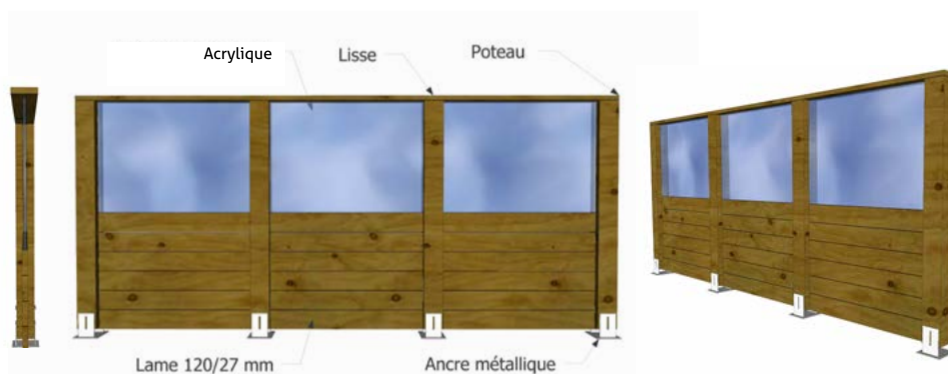

Jackson

LE PARE-VUE COMPREND :

- Ensemble des bois autoclave classe IV
- Poteaux
- Ancrage métallique galvanisé
- Renfort fournis pour une hauteur de >1,60 m

Hauteur 1,00 m		Hauteur 1,50 m		Hauteur 1,80 m		Hauteur 2,00 m		Hauteur 2,20 m	
ref	prix ml	ref	prix ml	ref	prix ml	ref	prix ml	ref	prix ml
PVJ003	100,94 €	PVJ013	130,05 €	PVJ023	145,66 €	PVJ033	156,06 €	PVJ043	166,46 €

PARE-VUE BOIS POLYCARBONATE

Marylou

LE PARE-VUE COMPREND :

- Ensemble des bois autoclave classe IV
- Poteaux
- Acrylique
- Ancrage métallique galvanisé
- Renfort fournis pour une hauteur de >1,60 m

Hauteur 1,00 m		Hauteur 1,50 m		Hauteur 1,80 m		Hauteur 2,00 m		Hauteur 2,20 m	
ref	prix ml	ref	prix ml	ref	prix ml	ref	prix ml	ref	prix ml
PVM002	140,45 €	PVM012	192,47 €	PVM022	223,69 €	PVM032	244,46 €	PVM042	275,71 €

Joan

LE PARE-VUE COMPREND :

- Ensemble des bois autoclave classe IV
- Poteaux
- Acrylique
- Ancrage métallique galvanisé
- Renfort fournis pour une hauteur de >1,60 m

Hauteur 1,00 m		Hauteur 1,50 m		Hauteur 1,80 m		Hauteur 2,00 m		Hauteur 2,20 m	
ref	prix ml	ref	prix ml	ref	prix ml	ref	prix ml	ref	prix ml
PVJA001	166,46 €	PVJA011	223,69 €	PVJA021	244,46 €	PVJA031	291,33 €	PVJA041	317,32 €

Bonnie

LE PARE-VUE COMPREND :

- Ensemble des bois autoclave classe IV
- Poteaux
- Acrylique
- Ancrage métallique galvanisé
- Contrefort fournis pour une hauteur de >1,60 m

Hauteur 1,00 m		Hauteur 1,50 m		Hauteur 1,80 m		Hauteur 2,00 m		Hauteur 2,20 m	
ref	prix ml	ref	prix ml	ref	prix ml	ref	prix ml	ref	prix ml
PVB003	202,88 €	PVB013	270,50 €	PVB023	306,92 €	PVB033	332,93 €	PVB043	374,54 €