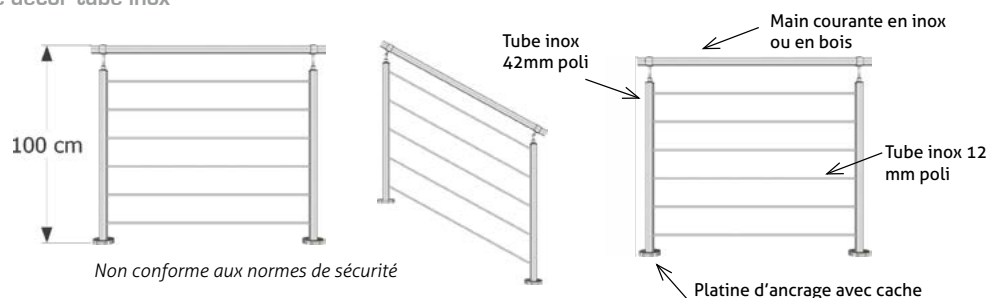

TARIFS INOX 304

	Droit	Rampant	PV Angle	PV Applique	PV Main courante en bois
Ref	IN102	IN112	IN101AN	IN101AP	IN101MB
Prix ml	186,23 €	238,25 €	50,90 €	31,20 €	22,89 €

PV = Plus-value / Non conforme aux normes de sécurités

Aline : Garde-corps à éléments de décor tube

LE GARDE-CORPS COMPREND :

- Platines d'ancrage
- Poteaux inox 42 mm / ep 2 mm
- Tube inox 21/12
- Main courante en inox 42 mm et support