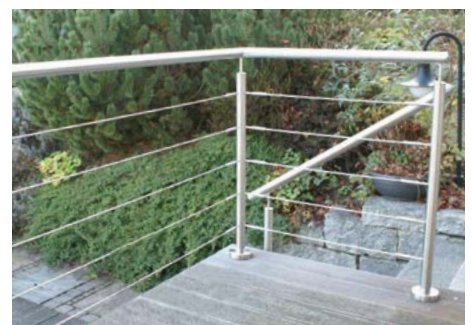

PV = Plus-value / Non conforme aux normes de sécurités

Option : Pose des ancres en applique standard ou applique rallongée

Pose possible en apposition, applique ou applique rallongée.

L'applique rallongée est utilisée lorsque la terrasse est réhaussée par un revêtement.

En apposition (standard)

En applique rallongée (option)

En applique (option)

PARE-VUES

Nos pare-vues sont fabriqués au cœur de l'Alsace, usinée et traitée par nos soins.
Une attention particulière est donnée aux détails de finitions et à la simplicité de montage.

€ SIMULATEUR
en ligne

DEMANDE DE
DEVIS

BOUTIQUE
en ligne

PARE-VUE CLASSIQUE

Samson

LE PARE-VUE COMPREND :

- Ensemble des bois autoclave classe IV
- Poteaux
- Ancrage métallique galvanisé
- Renfort fournis pour une hauteur de >1,60 m