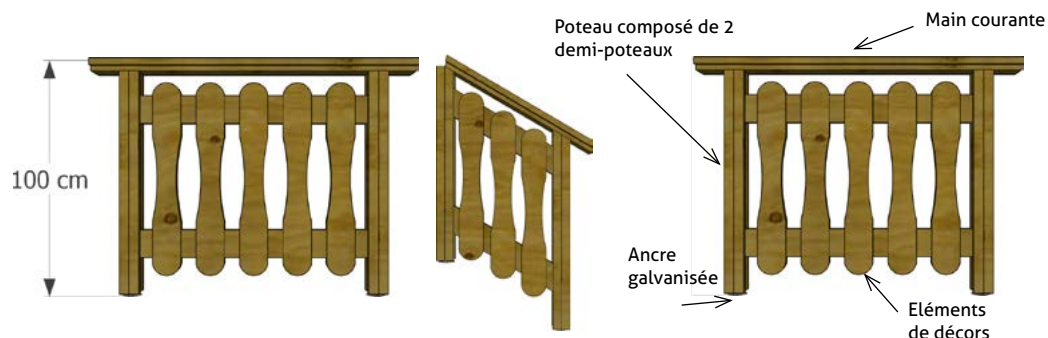

PIN		DOUGLAS		ACCOYA®		IPÉ	
	ref	prix ml	ref	prix ml	ref	prix ml	ref	prix ml
Droit	GK301	149,82 €	GD301	156,06 €	GA171	224,91 €	GK301	289,50 €
Rampant	GK302	171,67 €	GD302	176,87 €	GA172	249,75 €	GK302	314,72 €

Tous nos garde-corps sont conformes aux normes françaises - Prix indiqué pour le modèle en apposition, plus-value pour fixation en applique de 6,85 € / Ml

David

LE GARDE-CORPS COMPREND :

APPLIQUE & APOSITION	Ancre galvanisée
	Poteaux
	Éléments de décor
	Filante
	Main courante
	Fixation