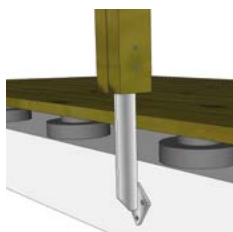

Pose possible en apposition, applique ou applique rallongée.

L'applique rallongée est utilisée lorsque la terrasse est réhaussée par un revêtement.

En apposition (standard)

En applique (option)

En applique rallongée (option)

GARDE-CORPS

€ SIMULATEUR
en ligne

DEMANDE DE
DEVIS

BOUTIQUE
en ligne

GARDE-CORPS TRADITIONNELS

Charles

LE GARDE-CORPS COMPREND :

APPOSITION	APPLIQUE
Ancre galvanisée	Poteaux
Poteaux	Eléments de décor
Eléments de décor	Filante
Filante	Main courante
Main courante	Fixation
Fixation	