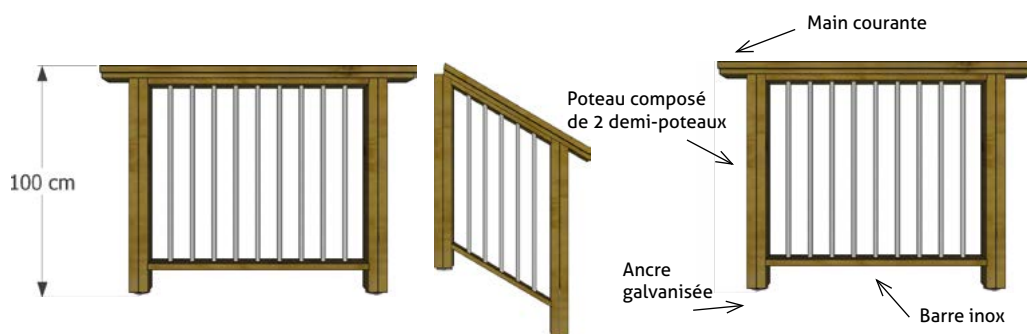

Michèle

LE GARDE-CORPS COMPREND :

APPLIQUE & APOSITION	Ancre galvanisée
	Poteaux
	Éléments de décor
	Filante
	Main courante
	Fixation