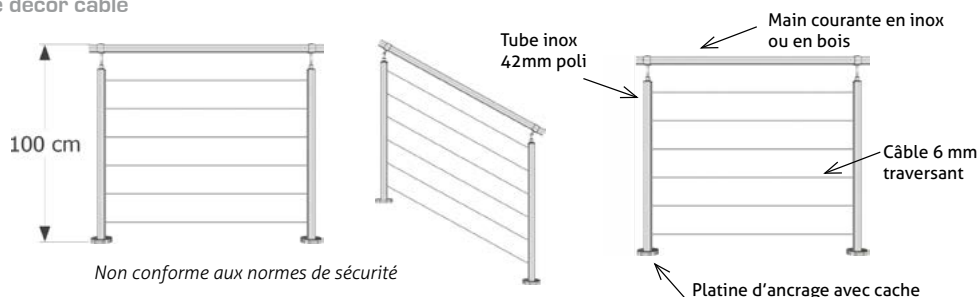

GARDE-CORPS INOX

Arthur : Garde-corps à éléments de décor câble

LE GARDE-CORPS COMPREND :

- Platines d'ancrage et cache
- Poteaux inox 42 mm / ep 2 mm
- Câble ø 6 mm
- Fixation câble
- Main courante en inox 42 mm et support