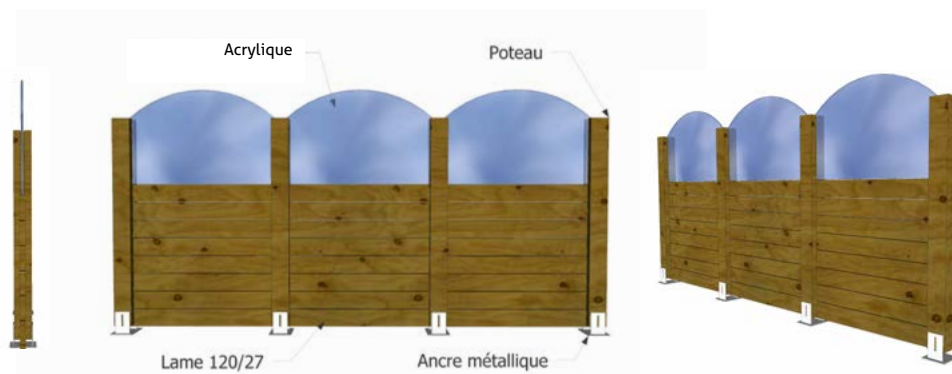

Jackson

LE PARE-VUE COMPREND :

- Ensemble des bois autoclave classe IV
- Poteaux
- Ancrage métallique galvanisé
- Renfort fournis pour une hauteur de >1,60 m

Hauteur 1,00 m		Hauteur 1,50 m		Hauteur 1,80 m		Hauteur 2,00 m		Hauteur 2,20 m	
ref	prix ml	ref	prix ml	ref	prix ml	ref	prix ml	ref	prix ml
PVJ003	100,94 €	PVJ013	130,05 €	PVJ023	145,66 €	PVJ033	156,06 €	PVJ043	166,46 €

PARE-VUE BOIS POLYCARBONATE

Marylou

LE PARE-VUE COMPREND :

- Ensemble des bois autoclave classe IV
- Poteaux
- Acrylique
- Ancrage métallique galvanisé
- Renfort fournis pour une hauteur de >1,60 m

Hauteur 1,00 m		Hauteur 1,50 m		Hauteur 1,80 m		Hauteur 2,00 m		Hauteur 2,20 m	
ref	prix ml	ref	prix ml	ref	prix ml	ref	prix ml	ref	prix ml
PVM002	140,45 €	PVM012	192,47 €	PVM022	223,69 €	PVM032	244,46 €	PVM042	275,71 €

Joan

LE PARE-VUE COMPREND :

- Ensemble des bois autoclave classe IV
- Poteaux
- Acrylique
- Ancrage métallique galvanisé
- Renfort fournis pour une hauteur de >1,60 m

Hauteur 1,00 m		Hauteur 1,50 m		Hauteur 1,80 m		Hauteur 2,00 m		Hauteur 2,20 m	
ref	prix ml	ref	prix ml	ref	prix ml	ref	prix ml	ref	prix ml
PVJA001	166,46 €	PVJA011	223,69 €	PVJA021	244,46 €	PVJA031	291,33 €	PVJA041	317,32 €

Bonnie

LE PARE-VUE COMPREND :

- Ensemble des bois autoclave classe IV
- Poteaux
- Acrylique
- Ancrage métallique galvanisé
- Contrefort fournis pour une hauteur de >1,60 m

Hauteur 1,00 m		Hauteur 1,50 m		Hauteur 1,80 m		Hauteur 2,00 m		Hauteur 2,20 m	
ref	prix ml	ref	prix ml	ref	prix ml	ref	prix ml	ref	prix ml
PVB003	202,88 €	PVB013	270,50 €	PVB023	306,92 €	PVB033	332,93 €	PVB043	374,54 €