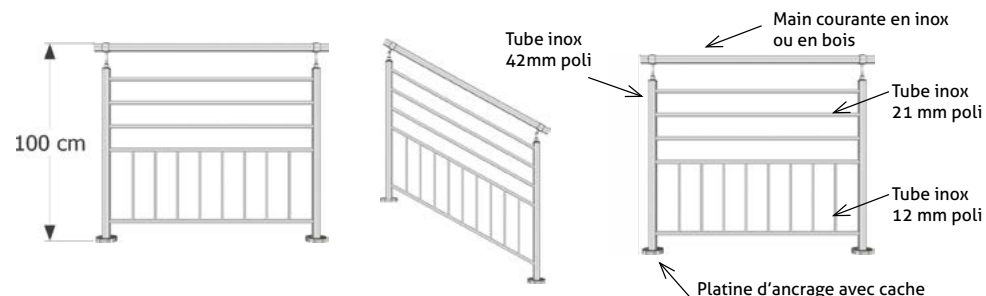

TARIFS INOX 304

	Droit	Rampant	PV Angle	PV Applique	PV Main courante en bois
Ref	IN103	IN113	IN101AN	IN101AP	IN101MB
Prix ml	238,25 €	269,46 €	50,90 €	31,20 €	22,89 €