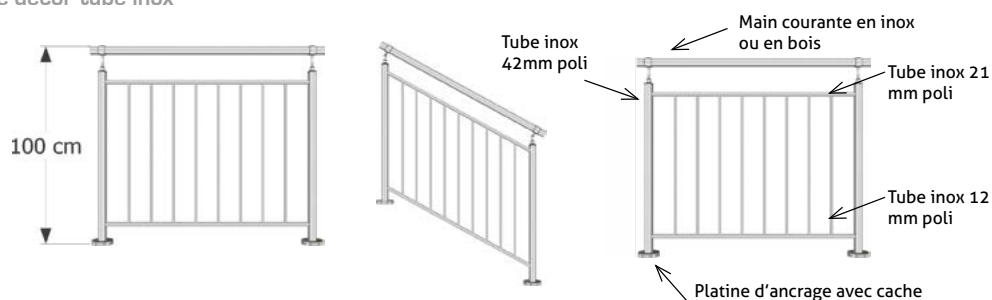

Tristan : Garde-corps à éléments de décor tube inox

LE GARDE-CORPS COMPREND :

- Platines d'ancrage
- Poteaux inox 42 mm / ep 2 mm
- Tube inox 12 mm ou 21 mm
- Fixation câble
- Main courante en inox 42 mm et support