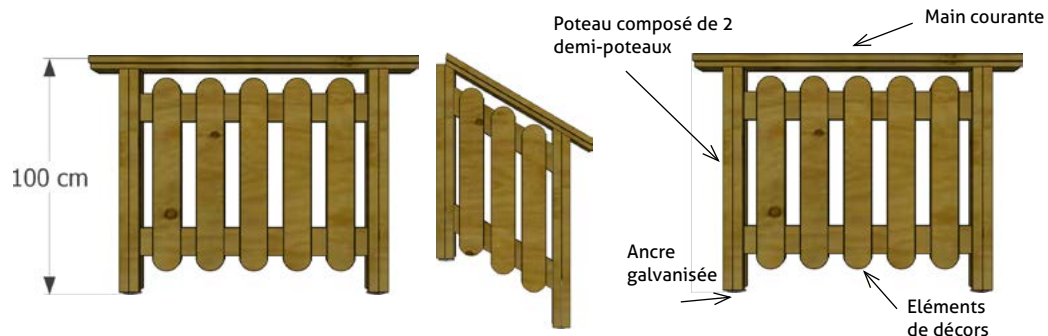

PIN		DOUGLAS		ACCOYA®		IPÉ	
	ref	prix ml	ref	prix ml	ref	prix ml	ref	prix ml
Droit	GK171	143,58 €	GD171	150,86 €	GA181	203,49 €	GK271	276,38 €
Rampant	GK172	165,42 €	GD172	171,69 €	GA182	228,33 €	GK272	301,51 €

Tous nos garde-corps sont conformes aux normes françaises - Prix indiqué pour le modèle en apposition, plus-value pour fixation en applique de 6,85 € / Ml