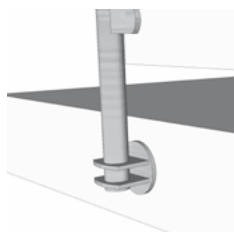

En applique (option)