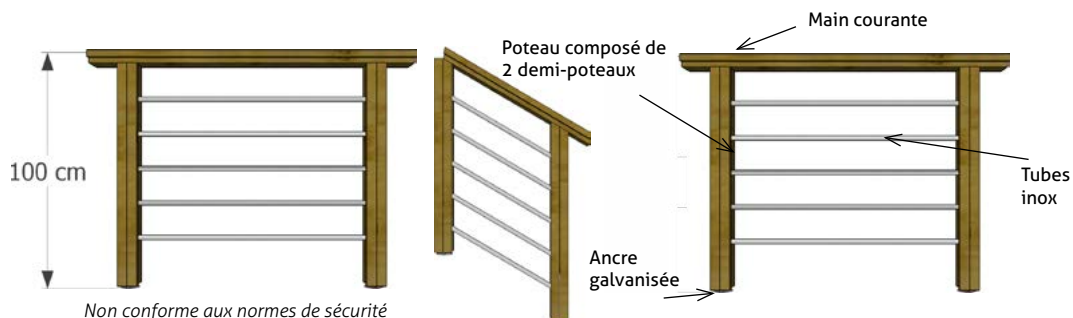

BOUTIQUE
en ligne

GARDE-CORPS STYLE

Paul

LE GARDE-CORPS COMPREND :

APPLIQUE & APOSITION	Ancre galvanisée
	Poteaux
	Éléments de décor
	Filante
	Main courante
	Fixation

	PIN		DOUGLAS		ACCOYA®		IPÉ	
	ref	prix ml	ref	prix ml	ref	prix ml	ref	prix ml
Droit	GK131	155,02 €	GD131	176,87 €	GA141	242,08 €	GK231	251,26 €
Rampant	GK132	171,67 €	GD132	193,51 €	GA142	272,00 €	GK232	276,38 €