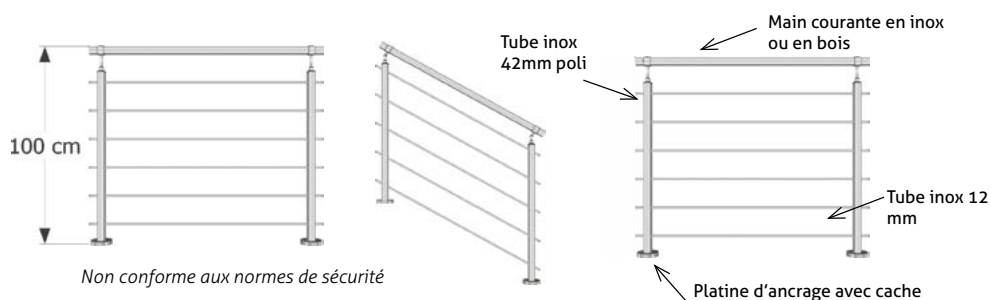

Pascale : Garde-corps à éléments de décors tube inox

LE GARDE-CORPS COMPREND :

- Platines d'ancrage
- Poteaux inox 42 mm / ep 2 mm
- Tube inox 12 mm
- Main courante en inox 42 mm et support