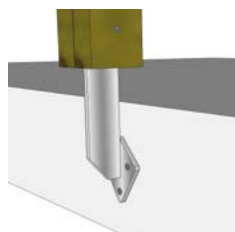

En applique (option)