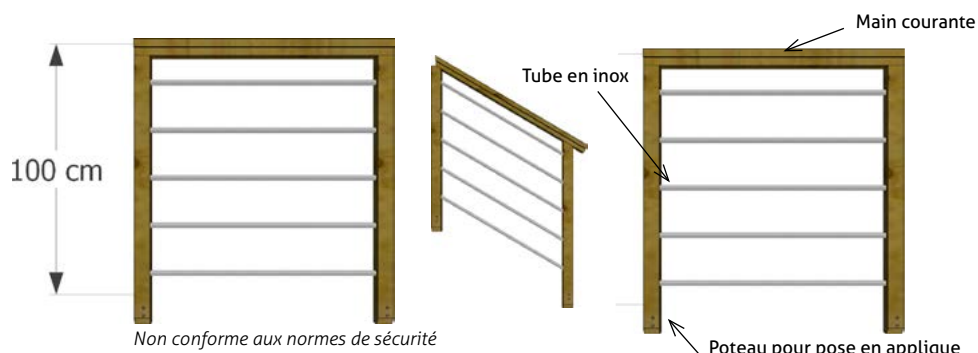

PIN		DOUGLAS		IPÉ	
	ref	prix ml	ref	prix ml	ref	prix ml
Droit	GK171	112,20 €	GD171	132,60 €	GK271	214,20 €
Rampant	GK172	132,60 €	GD172	155,04 €	GK272	265,20 €

Prix indiqué pour le modèle en applique, plus-value pour fixation en apposition de 15,20 € / Ml