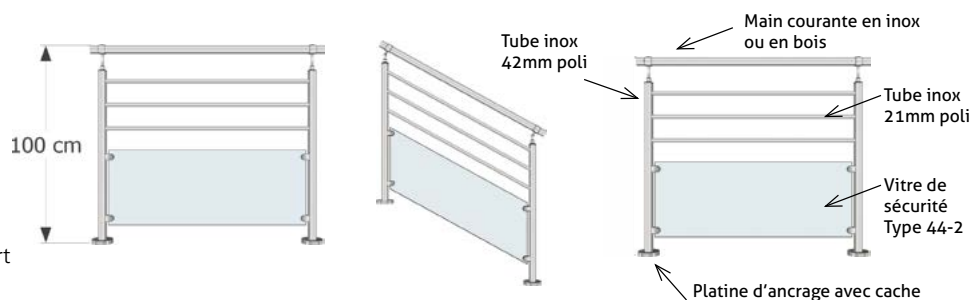

GARDE-CORPS INOX

Flore : Garde-corps à éléments de décor tube inox et verre

LE GARDE-CORPS COMPREND :

- Platines d'ancrage
- Poteaux inox 42 mm / ep 2 mm
- Tube inox 21 mm
- Verre sécurité Type 44-2
- Fixation câble
- Main courante en inox 42 mm et support

TARIFS INOX 304

	Droit	Rampant	PV Angle	PV Applique	PV Main courante en bois
Ref	IN104	IN114	IN101AN	IN101AP	IN101MB
Prix ml	306,92 €	373,50 €	50,90 €	31,20 €	22,89 €