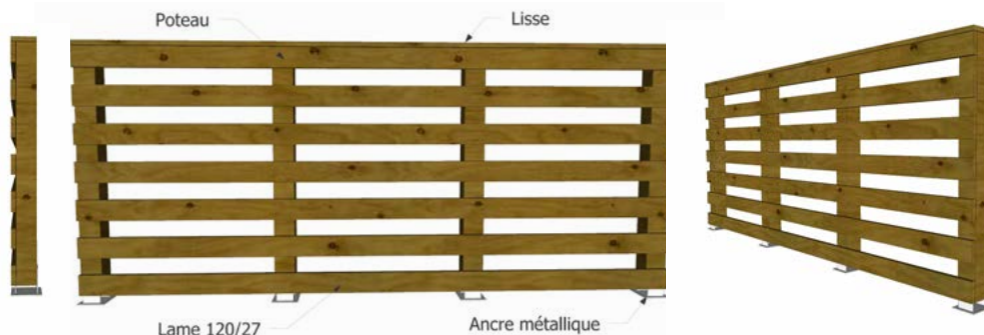

En apposition (standard)

En applique rallongée (option)

En applique (option)

PARE-VUES

Nos pare-vues sont fabriqués au cœur de l'Alsace, usinée et traitée par nos soins.
Une attention particulière est donnée aux détails de finitions et à la simplicité de montage.

€ SIMULATEUR
en ligne

DEMANDE DE
DEVIS

BOUTIQUE
en ligne

PARE-VUE CLASSIQUE

Samson

LE PARE-VUE COMPREND :

- Ensemble des bois autoclave classe IV
- Poteaux
- Ancrage métallique galvanisé
- Renfort fournis pour une hauteur de >1,60 m

Hauteur 1,00 m		Hauteur 1,50 m		Hauteur 1,80 m		Hauteur 2,00 m		Hauteur 2,20 m	
ref	prix ml	ref	prix ml	ref	prix ml	ref	prix ml	ref	prix ml
PVS001	93,64 €	PVS011	119,65 €	PVS021	135,27 €	PVS031	143,58 €	PVS041	153,98 €

Tyson

LE PARE-VUE COMPREND :

- Ensemble des bois autoclave classe IV
- Poteaux
- Ancrage métallique galvanisé
- Renfort fournis pour une hauteur de >1,60 m

Hauteur 1,00 m		Hauteur 1,50 m		Hauteur 1,80 m		Hauteur 2,00 m		Hauteur 2,20 m	
ref	prix ml	ref	prix ml	ref	prix ml	ref	prix ml	ref	prix ml
PVT002	114,44 €	PVT012	140,45 €	PVT022	161,26 €	PVT032	171,67 €	PVT042	182,05 €