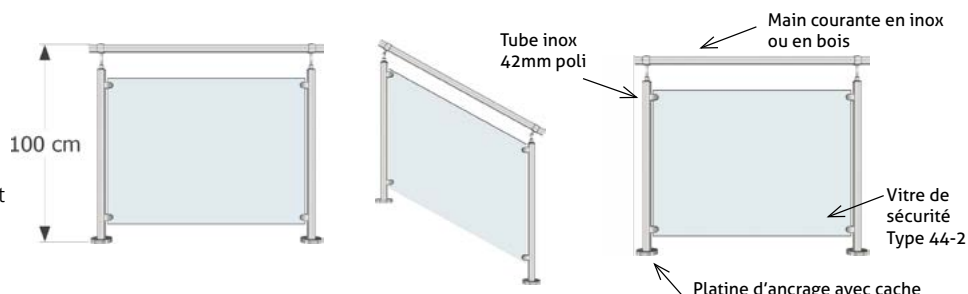

TARIFS INOX 304

	Droit	Rampant	PV Angle	PV Applique	PV Main courante en bois
Ref	IN104	IN114	IN101AN	IN101AP	IN101MB
Prix ml	306,92 €	373,50 €	50,90 €	31,20 €	22,89 €

Claire : Garde-corps à éléments de décor verre

LE GARDE-CORPS COMPREND :

- Platines d'ancrage
- Poteaux inox 42 mm / ep 2 mm
- Verre sécurité Type 44-2
- Main courante en inox 42 mm et support

TARIFS INOX 304

	Droit	Rampant	PV Angle	PV Applique	PV Main courant en bois
Ref	IN105	IN115	IN101AN	IN101AP	IN101MB
Prix ml	363,10 €	435,93 €	50,90 €	31,20 €	22,89 €