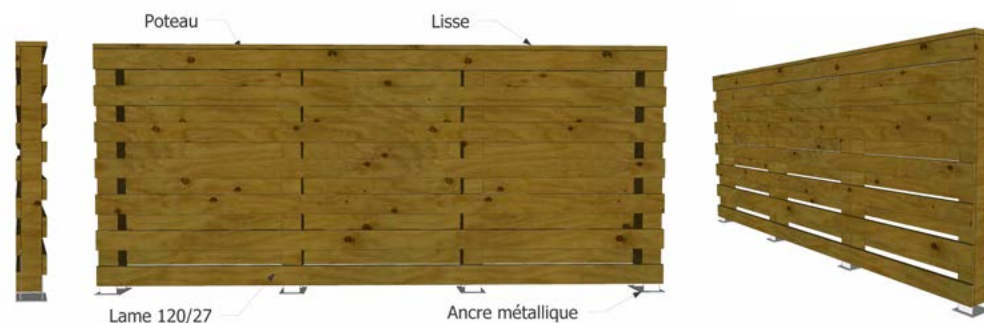

En apposition (standard)

En applique rallongée (option)

En applique (option)

PARE-VUES

Nos pare-vues sont fabriqués au cœur de l'Alsace, usinée et traitée par nos soins.
Une attention particulière est donnée aux détails de finitions et à la simplicité de montage.

€ SIMULATEUR
en ligne

DEMANDE DE
DEVIS

BOUTIQUE
en ligne

PARE-VUE CLASSIQUE

Samson

LE PARE-VUE COMPREND :

- Ensemble des bois autoclave classe IV
- Poteaux
- Ancrage métallique galvanisé
- Renfort fournis pour une hauteur de >1,60 m

Hauteur 1,00 m		Hauteur 1,50 m		Hauteur 1,80 m		Hauteur 2,00 m		Hauteur 2,20 m	
ref	prix ml	ref	prix ml	ref	prix ml	ref	prix ml	ref	prix ml
PVS001	93,64 €	PVS011	119,65 €	PVS021	135,27 €	PVS031	143,58 €	PVS041	153,98 €

Tyson

LE PARE-VUE COMPREND :

- Ensemble des bois autoclave classe IV
- Poteaux
- Ancrage métallique galvanisé
- Renfort fournis pour une hauteur de >1,60 m

Hauteur 1,00 m		Hauteur 1,50 m		Hauteur 1,80 m		Hauteur 2,00 m		Hauteur 2,20 m	
ref	prix ml	ref	prix ml	ref	prix ml	ref	prix ml	ref	prix ml
PVT002	114,44 €	PVT012	140,45 €	PVT022	161,26 €	PVT032	171,67 €	PVT042	182,05 €