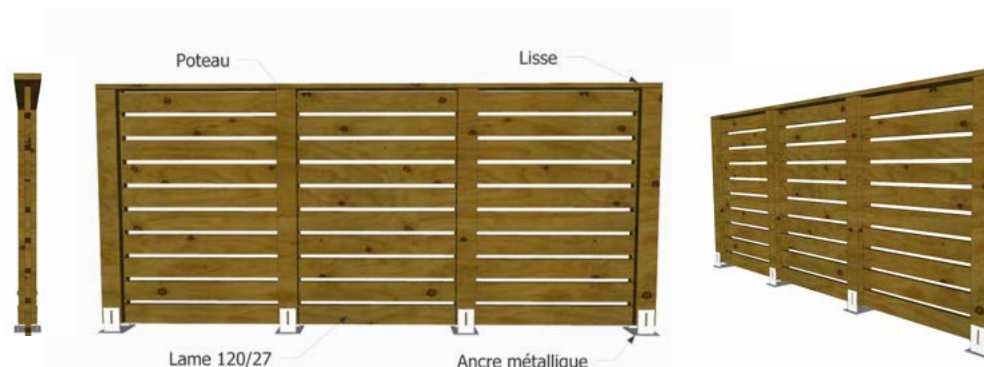

Hauteur 1,00 m		Hauteur 1,50 m		Hauteur 1,80 m		Hauteur 2,00 m		Hauteur 2,20 m	
ref	prix ml	ref	prix ml	ref	prix ml	ref	prix ml	ref	prix ml
PVS001	93,64 €	PVS011	119,65 €	PVS021	135,27 €	PVS031	143,58 €	PVS041	153,98 €

Tyson

LE PARE-VUE COMPREND :

- Ensemble des bois autoclave classe IV
- Poteaux
- Ancrage métallique galvanisé
- Renfort fournis pour une hauteur de >1,60 m

Hauteur 1,00 m		Hauteur 1,50 m		Hauteur 1,80 m		Hauteur 2,00 m		Hauteur 2,20 m	
ref	prix ml	ref	prix ml	ref	prix ml	ref	prix ml	ref	prix ml
PVT002	114,44 €	PVT012	140,45 €	PVT022	161,26 €	PVT032	171,67 €	PVT042	182,05 €

Jackson

LE PARE-VUE COMPREND :

- Ensemble des bois autoclave classe IV
- Poteaux
- Ancrage métallique galvanisé
- Renfort fournis pour une hauteur de >1,60 m

Hauteur 1,00 m		Hauteur 1,50 m		Hauteur 1,80 m		Hauteur 2,00 m		Hauteur 2,20 m	
ref	prix ml	ref	prix ml	ref	prix ml	ref	prix ml	ref	prix ml
PVJ003	100,94 €	PVJ013	130,05 €	PVJ023	145,66 €	PVJ033	156,06 €	PVJ043	166,46 €

PARE-VUE BOIS POLYCARBONATE

Marylou

LE PARE-VUE COMPREND :

- Ensemble des bois autoclave classe IV
- Poteaux
- Acrylique
- Ancrage métallique galvanisé
- Renfort fournis pour une hauteur de >1,60 m

Hauteur 1,00 m		Hauteur 1,50 m		Hauteur 1,80 m		Hauteur 2,00 m		Hauteur 2,20 m	
ref	prix ml	ref	prix ml	ref	prix ml	ref	prix ml	ref	prix ml
PVM002	140,45 €	PVM012	192,47 €	PVM022	223,69 €	PVM032	244,46 €	PVM042	275,71 €