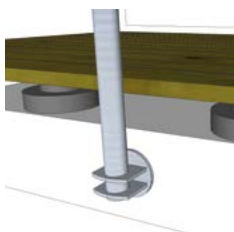

En applique rallongée (option)