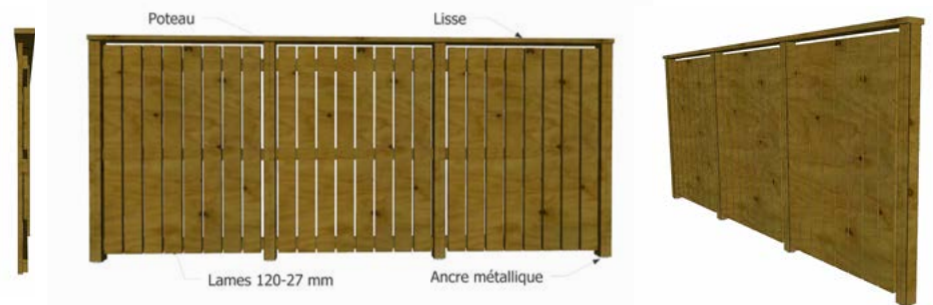

PARE-VUE MODERNE

Tayler

LE PARE-VUE COMPREND :

- Ensemble des bois autoclave classe IV
- Poteaux
- Ancrage métallique galvanisé
- Renfort fournis pour une hauteur de >1,60 m

Hauteur 1,00 m		Hauteur 1,50 m		Hauteur 1,80 m		Hauteur 2,00 m		Hauteur 2,20 m	
ref	prix ml	ref	prix ml	ref	prix ml	ref	prix ml	ref	prix ml
PVTA001	152,80 €	PVTA011	195,57 €	PVTA021	221,00 €	PVTA031	234,26 €	PVTA041	250,67 €

Lilly

LE PARE-VUE COMPREND :

- Ensemble des bois autoclave classe IV
- Poteaux
- Barre inox 21 mm
- Ancrage métallique galvanisé
- Renfort fournis pour une hauteur de >1,60 m

Hauteur 1,00 m		Hauteur 1,50 m		Hauteur 1,80 m		Hauteur 2,00 m		Hauteur 2,20 m	
ref	prix ml	ref	prix ml	ref	prix ml	ref	prix ml	ref	prix ml
PVL002	155,04 €	PVL012	192,74 €	PVL022	215,14 €	PVL032	226,83 €	PVL042	241,28 €

Buck

LE PARE-VUE COMPREND :

- Ensemble des bois autoclave classe IV
- Poteaux
- Ancrage métallique galvanisé
- Renfort fournis pour une hauteur de >1,60 m

Hauteur 1,00 m		Hauteur 1,50 m		Hauteur 1,80 m		Hauteur 2,00 m		Hauteur 2,20 m	
ref	prix ml	ref	prix ml	ref	prix ml	ref	prix ml	ref	prix ml
PVBU003	116,24 €	PVBU013	150,45 €	PVBU023	166,06 €	PVBU033	176,46 €	PVBU043	186,86 €