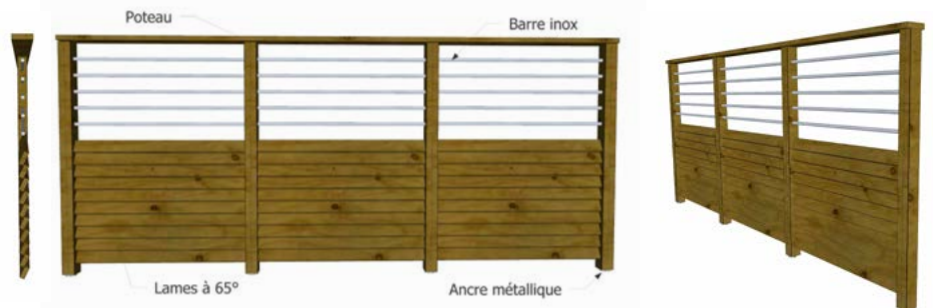

PARE-VUE MODERNE

Tayler

LE PARE-VUE COMPREND :

- Ensemble des bois autoclave classe IV
- Poteaux
- Ancrage métallique galvanisé
- Renfort fournis pour une hauteur de >1,60 m

Hauteur 1,00 m		Hauteur 1,50 m		Hauteur 1,80 m		Hauteur 2,00 m		Hauteur 2,20 m	
ref	prix ml	ref	prix ml	ref	prix ml	ref	prix ml	ref	prix ml
PVTA001	152,80 €	PVTA011	195,57 €	PVTA021	221,00 €	PVTA031	234,26 €	PVTA041	250,67 €

Lilly

LE PARE-VUE COMPREND :

- Ensemble des bois autoclave classe IV
- Poteaux
- Barre inox 21 mm
- Ancrage métallique galvanisé
- Renfort fournis pour une hauteur de >1,60 m

Hauteur 1,00 m		Hauteur 1,50 m		Hauteur 1,80 m		Hauteur 2,00 m		Hauteur 2,20 m	
ref	prix ml	ref	prix ml	ref	prix ml	ref	prix ml	ref	prix ml
PVL002	155,04 €	PVL012	192,74 €	PVL022	215,14 €	PVL032	226,83 €	PVL042	241,28 €

Buck

LE PARE-VUE COMPREND :

- Ensemble des bois autoclave classe IV
- Poteaux
- Ancrage métallique galvanisé
- Renfort fournis pour une hauteur de >1,60 m

Hauteur 1,00 m		Hauteur 1,50 m		Hauteur 1,80 m		Hauteur 2,00 m		Hauteur 2,20 m	
ref	prix ml	ref	prix ml	ref	prix ml	ref	prix ml	ref	prix ml
PVBU003	116,24 €	PVBU013	150,45 €	PVBU023	166,06 €	PVBU033	176,46 €	PVBU043	186,86 €